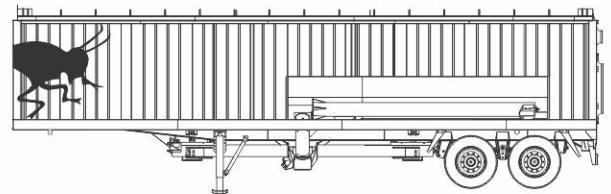

S7TA

SEMI-REMOLQUE TOLVA DE 2 EJES

CAPACIDAD:
42m³

42
m³

- ✓ **LARGO:** 11.000mm. | **ANCHO:** 2.600mm.
- ✓ **TOLVA:** Dividida en tres
- ✓ **TUBO DE DESCARGA:** De 250 mm (con encamisado de PVC)
- ✓ Llantas 9"x22.5" ✓ Lona tipo tape rápido
- ✓ Luces LED ✓ Baulera trasera
- ✓ Patas de apoyo ✓ Tanque de agua
- ✓ Equipo de freno con bloqueador
- ✓ Descarga inferior para rejilla
- ✓ Pintura epoxi/poliuretánica
- ✓ Suspensión neumática ✓ Sinfín barredor