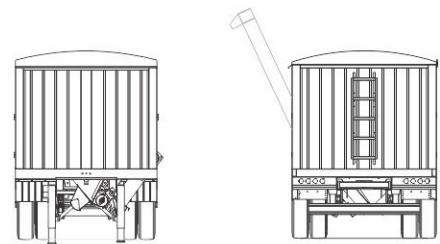

S7TA

SEMI-REMOLQUE TOLVA DE 2 EJES

CAPACIDAD:
42m³

42
m³

- ✓ **LARGO:** 11.000mm. | **ANCHO:** 2.600mm.
- ✓ **TOLVA:** Dividida en tres
- ✓ **TUBO DE DESCARGA:** De 250 mm (con encamisado de PVC)
- ✓ Llantas 9"x22.5" ✓ Lona tipo tape rápido
- ✓ Luces LED ✓ Baulera trasera
- ✓ Patas de apoyo ✓ Tanque de agua
- ✓ Equipo de freno con bloqueador
- ✓ Descarga inferior para rejilla
- ✓ Pintura epoxi/poliuretánica
- ✓ Suspensión neumática ✓ Sinfín barredor