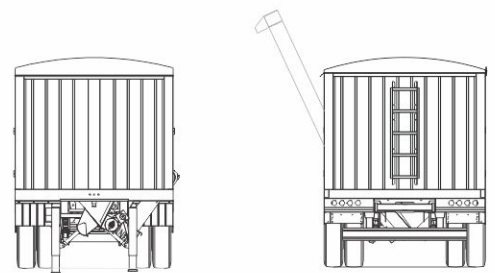

S2TA

SEMI-REMOLQUE TOLVA DE DOS EJES

CAPACIDAD:
34m³

34
m³

- ✓ **LARGO:** 9.300mm. | **ANCHO:** 2.600mm.
- ✓ **TOLVA:** Con división al medio
- ✓ **TUBO DE DESCARGA:** De 250 mm (con encamisado de PVC)
- ✓ Equipo de freno con bloqueador
- ✓ Llantas 9" x 22.5" ✓ Luces LED
- ✓ Lona tipo tape rápido ✓ Sinfin barredor
- ✓ Baulera trasera ✓ Patas de apoyo
- ✓ Pintura epoxi/poliuretánica
- ✓ Descarga inferior para rejilla
- ✓ Tanque de agua

OPCIONALES

NEUMÁTICOS
295/80x22.5"

BALANZA ELECTRÓNICA
CON TICKETERA

FRENOS
ABS

LEVANTA
EJES

CONTROL REMOTO
INALÁMBRICO

SINFÍN
CON CEPILLO

CENTRAL
HIDRÁULICA