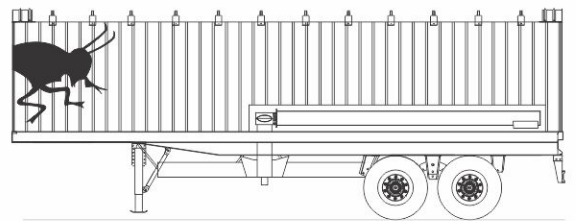

S2TA

SEMI-REMOLQUE TOLVA DE DOS EJES

CAPACIDAD:
34m³

34
m³

- ✓ **LARGO:** 9.300mm. | **ANCHO:** 2.600mm.
- ✓ **TOLVA:** Con división al medio
- ✓ **TUBO DE DESCARGA:** De 250 mm (con encamisado de PVC)
- ✓ Equipo de freno con bloqueador
- ✓ Llantas 9" x 22.5" ✓ Luces LED
- ✓ Lona tipo tape rápido ✓ Sinfin barredor
- ✓ Baulera trasera ✓ Patas de apoyo
- ✓ Pintura epoxi/poliuretánica
- ✓ Descarga inferior para rejilla
- ✓ Tanque de agua

OPCIONALES

NEUMÁTICOS
295/80x22.5"

BALANZA ELECTRÓNICA
CON TICKETERA

FRENOS
ABS

LEVANTA
EJES

CONTROL REMOTO
INALÁMBRICO

SINFÍN
CON CEPILLO

CENTRAL
HIDRÁULICA

SUSPENSIÓN
NEUMÁTICA

NORIA HIDRÁULICA TELESCÓPICA
CON BANDA DE CAUCHO

CENTRAL HIDRÁULICA INDEPENDIENTE
CON MOTOR HONDA.

FP011- V.03.21

☎ 2478500262 ☎ 2478444336 ☎ (+54 2478) 492172 - 492261

✉ info@acopladoselgrillo.com.ar