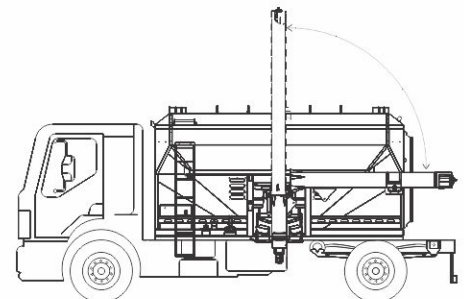

# CTF15

## CARROCERÍA TOLVA PARA SEMILLAS Y FERTILIZANTES

CAPACIDAD:  
15m<sup>3</sup>

**15**  
m<sup>3</sup>

- ✓ **TOLVA:** Con división al medio.
- ✓ **TUBO DE DESCARGA:** De 250 mm (con encamisado de PVC)
- ✓ Instalación completa sobre el camión
- ✓ Lona tipo tape rápido
- ✓ Pintura epoxi/poliuretánica
- ✓ Descarga inferior para rejilla
- ✓ Central hidráulica incluida
- ✓ Salidas hidráulicas traseras
- ✓ Tanque de agua
- ✓ Cilindro adicional para modificar el ángulo de inclinación del tubo.

### OPCIONALES

CONTROL REMOTO  
INALÁMBRICO

SINFÍN  
CON CEPILLO

ENGANCHE TRASERO  
PARA CAMIÓN

ESCALABLE  
A 52.5 TN

NORIA HIDRÁULICA TELESCÓPICA  
CON BANDA DE CAUCHO

BALANZA ELECTRÓNICA  
CON TICKETERA

FP023- V.03.21