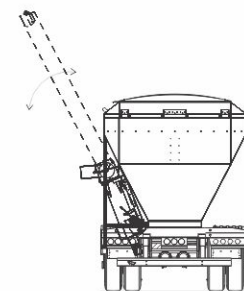

## CARROCERÍA TOLVA PARA SEMILLAS Y FERTILIZANTES

CAPACIDAD:  
15m<sup>3</sup>

**15**  
m<sup>3</sup>

- ✓ **TOLVA:** Con división al medio.
- ✓ **TUBO DE DESCARGA:** De 250 mm (con encamisado de PVC)
- ✓ Instalación completa sobre el camión
- ✓ Lona tipo tape rápido
- ✓ Pintura epoxi/poliuretánica
- ✓ Descarga inferior para rejilla
- ✓ Central hidráulica incluida
- ✓ Salidas hidráulicas traseras
- ✓ Tanque de agua
- ✓ Cilindro adicional para modificar el ángulo de inclinación del tubo.

### OPCIONALES

CONTROL REMOTO  
INALÁMBRICO

SINFÍN  
CON CEPILLO

ENGANCHE TRASERO  
PARA CAMIÓN

ESCALABLE  
A 52.5 TN

NORIA HIDRÁULICA TELESCÓPICA  
CON BANDA DE CAUCHO

BALANZA ELECTRÓNICA  
CON TICKETERA

FP023- V.03.21