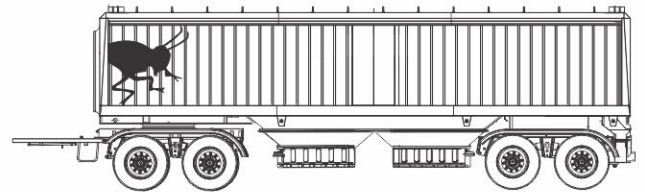

## ATF10-B

### ACOPLADO TOLVA DE 4 EJES

CAPACIDAD:  
43m<sup>3</sup>

**43**  
m<sup>3</sup>

- ✓ **LARGO:** 9.600mm. | **ANCHO:** 2.600mm.
- ✓ **TOLVA:** Dividida en cuatro cisternas
- ✓ Equipo de freno con ABS
- ✓ Llantas 9"
- ✓ Lona tipo tape rápido
- ✓ Pintura epoxi/poliuretánica
- ✓ Descarga inferior para rejilla
- ✓ Luces LED
- ✓ Tanque de agua
- ✓ Enganche trasero    ✓ Guardaciclista