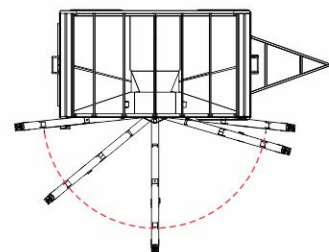

TFS05

ACOPLADO TOLVA

PARA SEMILLAS
Y FERTILIZANTES
DE 10m³

10
m³

- ✓ **LARGO:** 4.200mm. | **ANCHO:** 2.600mm.
- ✓ **TOLVA:** De dos ejes con división al medio.
Aro a bolilla de vuelta entera
- ✓ **TUBO DE DESCARGA:** De 4.500mm de largo
y 180mm de diámetro.
- ✓ Llantas para rodado radial 22.5"
- ✓ Lona tipo tape rápido
- ✓ Pintura epoxi/poliuretánica
- ✓ Luces reglamentarias
- ✓ Cadenas de seguridad en la lanza
- ✓ Enganche trasero ✓ Kit para inocular
- ✓ Pico telescópico con fuelle de goma y tubo plástico

SISTEMA DE TUBO MÓVIL DE 180°

OPCIONALES

NEUMÁTICOS
295/80x22.5"

BALANZA ELECTRÓNICA
CON TICKETERA

SINFÍN
CON CEPILLO

SALIDA TRASERA DE
HIDRÁULICO Y LUCES

LLANTAS PARA RODADO
DE ALTA FLOTACIÓN

FRENOS
ELÉCTRICOS