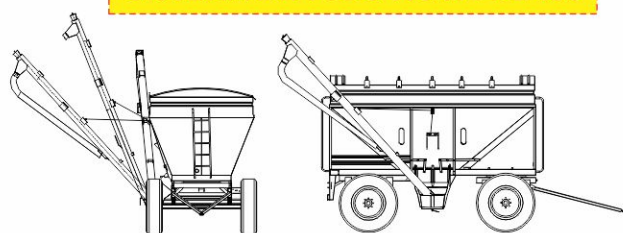

TFS05

ACOPLADO TOLVA

PARA SEMILLAS
Y FERTILIZANTES
DE 10m³

10
m³

- ✓ **LARGO:** 4.200mm. | **ANCHO:** 2.600mm.
- ✓ **TOLVA:** De dos ejes con división al medio.
Aro a bolilla de vuelta entera
- ✓ **TUBO DE DESCARGA:** De 4.500mm de largo
y 180mm de diámetro.
- ✓ Llantas para rodado radial 22.5"
- ✓ Lona tipo tape rápido
- ✓ Pintura epoxi/poliuretánica
- ✓ Luces reglamentarias
- ✓ Cadenas de seguridad en la lanza
- ✓ Enganche trasero ✓ Kit para inocular
- ✓ Pico telescópico con fuelle de goma y tubo plástico

SISTEMA DE TUBO MÓVIL DE 180°

OPCIONALES

NEUMÁTICOS
295/80x22.5"

BALANZA ELECTRÓNICA
CON TICKETERA

SINFÍN
CON CEPILLO

SALIDA TRASERA DE
HIDRÁULICO Y LUCES

LLANTAS PARA RODADO
DE ALTA FLOTACIÓN

FRENOS
ELÉCTRICOS