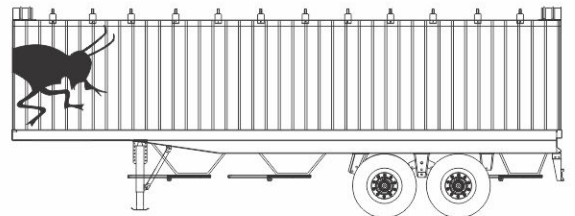

S2TA-B

SEMI-REMOLQUE TOLVA DE DOS EJES

CAPACIDAD:
38m³

38
m³

- ✓ **LARGO:** 9.300mm. | **ANCHO:** 2.600mm.
- ✓ **TOLVA:** Dividida en tres
- ✓ Equipo de freno con bloqueador
- ✓ Llantas 9" x 22.5"
- ✓ Lona tipo tape rápido
- ✓ Pintura epoxi/poliuretánica
- ✓ Descarga inferior para rejilla
- ✓ Cajón de herramientas
- ✓ Tanque de agua
- ✓ Patas de apoyo
- ✓ Luces LED

OPCIONALES

NEUMÁTICOS
295/80x22.5"

BALANZA ELECTRÓNICA
CON TICKETERA

FRENOS
ABS

LEVANTA
EJES

BANDEJA LATERAL
PARA CHIMANGO

SUSPENSIÓN
NEUMÁTICA

FP010- V.03.21