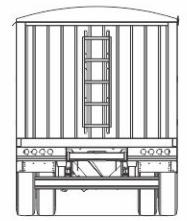

S2TA-B

SEMI-REMOLQUE TOLVA DE DOS EJES

CAPACIDAD:
38m³

38
m³

- ✓ **LARGO:** 9.300mm. | **ANCHO:** 2.600mm.
- ✓ **TOLVA:** Dividida en tres
- ✓ Equipo de freno con bloqueador
- ✓ Llantas 9" x 22.5"
- ✓ Lona tipo tape rápido
- ✓ Pintura epoxi/poliuretánica
- ✓ Descarga inferior para rejilla
- ✓ Cajón de herramientas
- ✓ Tanque de agua
- ✓ Patas de apoyo
- ✓ Luces LED

OPCIONALES

NEUMÁTICOS
295/80x22.5"

BALANZA ELECTRÓNICA
CON TICKETERA

FRENOS
ABS

LEVANTA
EJES

BANDEJA LATERAL
PARA CHIMANGO

SUSPENSIÓN
NEUMÁTICA

FP010- V.03.21