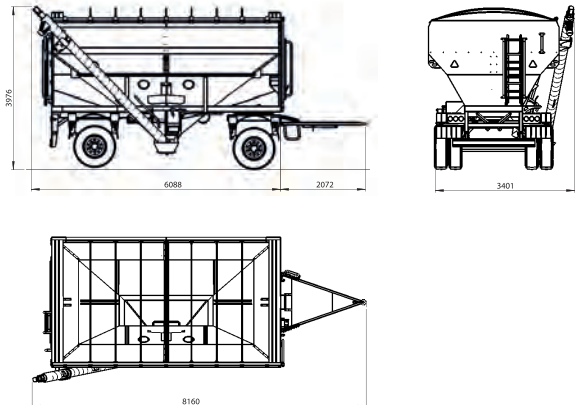

TFS08

ACOPLADO TOLVA

PARA SEMILLAS
Y FERTILIZANTES
DE 26 m³

26
m³

- ✓ **LARGO:** 5.600 mm. | **ANCHO:** 3.170 mm.
- ✓ **TOLVA:** De dos ejes con división al medio. Aro a bolilla de vuelta entera.
- ✓ **TUBO DE DESCARGA:** De 5.000 mm. de largo, y 200 mm. de diámetro.
- ✓ Llantas para rodado radial 22.5" Dual
- ✓ Lona tipo tape rápido
- ✓ Pintura epoxi/poliuretánica
- ✓ Luces reglamentarias
- ✓ Cadenas de seguridad en la lanza
- ✓ Enganche trasero ✓ Kit para inocular
- ✓ Pico telescópico con fuelle de goma y tubo plástico

SISTEMA DE TUBO MÓVIL 180°

OPCIONALES

NEUMÁTICOS
295/80 X 22.5"

BALANZA ELECTRÓNICA
CON TICKETERA

SINFÍN
CON CEPILLO

LLANTAS
PARA RODADO
DE ALTA FLOTACIÓN

SALIDA TRASERA
DE HIDRÁULICO Y LUCES

FRENOS
ELÉCTRICOS