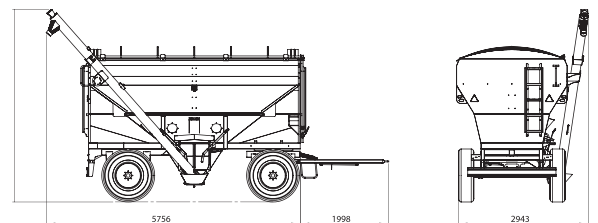

## ACOPLADO TOLVA

PARA SEMILLAS  
Y FERTILIZANTES  
DE 16 m<sup>3</sup>

16  
m<sup>3</sup>

- ✓ **LARGO:** 4.800 mm. | **ANCHO:** 2.600 mm.
- ✓ **TOLVA:** De dos ejes con división al medio. Aro a bolilla de vuelta entera.
- ✓ **TUBO DE DESCARGA:** De 4.500 mm. de largo. y 180 mm. de diámetro.
- ✓ Llantas para rodado radial 22.5"
- ✓ Lona tipo tape rápido
- ✓ Pintura epoxi/poliuretánica
- ✓ Luces reglamentarias
- ✓ Cadenas de seguridad en la lanza
- ✓ Enganche trasero      ✓ Kit para inocular
- ✓ Pico telescópico con fuelle de goma y tubo plástico

SISTEMA DE TUBO MÓVIL 180°

### OPCIONALES

NEUMÁTICOS  
295/80 X 22.5"

BALANZA ELECTRÓNICA  
CON TICKETERA

SINFÍN  
CON CEPILLO

LLANTAS  
PARA RODADO  
DE ALTA FLOTACIÓN

SALIDA TRASERA  
DE HIDRÁULICO Y LUCES

FRENOS  
ELÉCTRICOS

FP001 - V.12.23