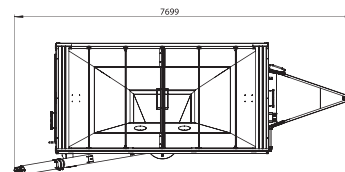

## ACOPLADO TOLVA

PARA SEMILLAS  
Y FERTILIZANTES  
DE 16 m<sup>3</sup>

16  
m<sup>3</sup>

- ✓ **LARGO:** 4.800 mm. | **ANCHO:** 2.600 mm.
- ✓ **TOLVA:** De dos ejes con división al medio. Aro a bolilla de vuelta entera.
- ✓ **TUBO DE DESCARGA:** De 4.500 mm. de largo. y 180 mm. de diámetro.
- ✓ Llantas para rodado radial 22.5"
- ✓ Lona tipo tape rápido
- ✓ Pintura epoxi/poliuretánica
- ✓ Luces reglamentarias
- ✓ Cadenas de seguridad en la lanza
- ✓ Enganche trasero      ✓ Kit para inocular
- ✓ Pico telescópico con fuelle de goma y tubo plástico

### OPCIONALES

NEUMÁTICOS  
295/80 X 22.5"

BALANZA ELECTRÓNICA  
CON TICKETERA

SINFÍN  
CON CEPILLO

LLANTAS  
PARA RODADO  
DE ALTA FLOTACIÓN

SALIDA TRASERA  
DE HIDRÁULICO Y LUCES

FRENOS  
ELÉCTRICOS

FP001 - V.12.23