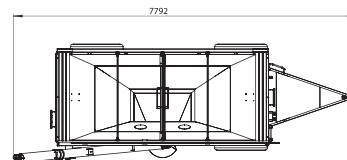

SISTEMA DE TUBO MÓVIL 180°

OPCIONALES

NEUMÁTICOS
295/80 X 22.5"

BALANZA ELECTRÓNICA
CON TICKETERA

SINFÍN
CON CEPILLO

LLANTAS
PARA RODADO
DE ALTA FLOTACIÓN

SALIDA TRASERA
DE HIDRÁULICO Y LUCES

FRENOS
ELÉCTRICOS

FP001 - V.12.23

☎ 2478500262   📞 2478412634   📞 (+54 2478) 492172 492261

✉ info@acopladoselgrillo.com.ar

📍 Ruta 8, km. 181, Estación Todd (2754). Arrecifes, Buenos Aires.

acopladoselgrillo.com
acopladoselgrillo.com