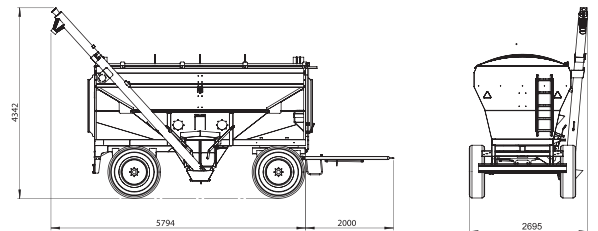

SISTEMA DE TUBO MÓVIL 180°

OPCIONALES

NEUMÁTICOS
295/80 X 22.5"

BALANZA ELECTRÓNICA
CON TICKETERA

SINFÍN
CON CEPILLO

LLANTAS
PARA RODADO
DE ALTA FLOTACIÓN

SALIDA TRASERA
DE HIDRÁULICO Y LUCES

FRENOS
ELÉCTRICOS

FP001 - V.12.23

☎ 2478500262   📞 2478412634   📞 (+54 2478) 492172 492261

✉ info@acopladoselgrillo.com.ar

📍 Ruta 8, km. 181, Estación Todd (2754). Arrecifes, Buenos Aires.

acopladoselgrillo.com
acopladoselgrillo.com