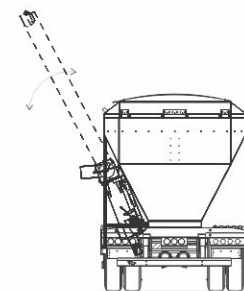

CTF11

CARROCERÍA TOLVA PARA SEMILLAS Y FERTILIZANTES

CAPACIDAD:
11m³

11
m³

- ✓ **TOLVA:** Con división al medio.
- ✓ **TUBO DE DESCARGA:** De 250 mm (con encamisado de PVC)
- ✓ Instalación completa sobre el camión
- ✓ Lona tipo tape rápido
- ✓ Pintura epoxi/poliuretánica
- ✓ Descarga inferior para rejilla
- ✓ Central hidráulica incluida
- ✓ Salidas hidráulicas traseras
- ✓ Tanque de agua
- ✓ Cilindro adicional para modificar el ángulo de inclinación del tubo.

OPCIONALES

CONTROL REMOTO
INALÁMBRICO

SINFÍN
CON CEPILLO

ENGANCHE TRASERO
PARA CAMIÓN

ESCALABLE
A 52.5 TN

NORIA HIDRÁULICA TELESCÓPICA
CON BANDA DE CAUCHO

BALANZA ELECTRÓNICA
CON TICKETERA

FP025- V.03.21