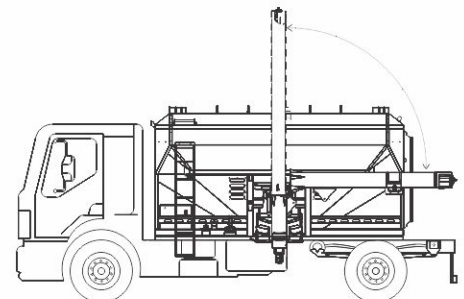

CTF11

CARROCERÍA TOLVA PARA SEMILLAS Y FERTILIZANTES

CAPACIDAD:
11m³

11
m³

- ✓ **TOLVA:** Con división al medio.
- ✓ **TUBO DE DESCARGA:** De 250 mm (con encamisado de PVC)
- ✓ Instalación completa sobre el camión
- ✓ Lona tipo tape rápido
- ✓ Pintura epoxi/poliuretánica
- ✓ Descarga inferior para rejilla
- ✓ Central hidráulica incluida
- ✓ Salidas hidráulicas traseras
- ✓ Tanque de agua
- ✓ Cilindro adicional para modificar el ángulo de inclinación del tubo.

OPCIONALES

CONTROL REMOTO
INALÁMBRICO

SINFÍN
CON CEPILLO

ENGANCHE TRASERO
PARA CAMIÓN

ESCALABLE
A 52.5 TN

NORIA HIDRÁULICA TELESCÓPICA
CON BANDA DE CAUCHO

BALANZA ELECTRÓNICA
CON TICKETERA

FP025- V.03.21