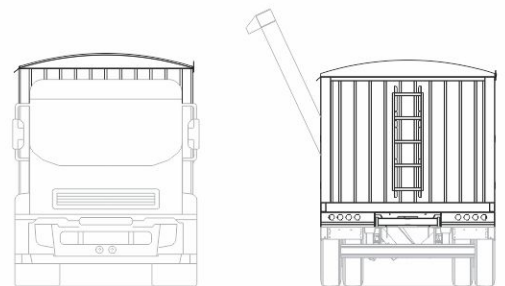

CTC20

CARROCERÍA TOLVA PARA SEMILLAS Y FERTILIZANTES

CAPACIDAD:
20m³

- ✓ **LARGO:** 7.000mm. | **ANCHO:** 2.600mm.
- ✓ **TOLVA:** Dividida en tres.
- ✓ **TUBO DE DESCARGA:** De 250 mm (con encamisado de PVC)
- ✓ Instalación completa sobre el camión
- ✓ Comando electrico
- ✓ Tanque de agua
- ✓ Lona tipo tape rápido
- ✓ Baulera trasera
- ✓ Apta para camión tipo balancín
- ✓ Pintura epoxi/poliuretánica
- ✓ Descarga inferior para rejilla
- ✓ Central hidraulica incluida
- ✓ Salidas hidráulicas traseras

OPCIONALES

CONTROL REMOTO
INALÁMBRICO

SINFÍN
CON CEPILLO

ENGANCHE TRASERO
PARA CAMIÓN

NORIA HIDRÁULICA TELESCÓPICA
CON BANDA DE CAUCHO

BALANZA ELECTRÓNICA
CON TICKETERA

FP019- V.03.21

☎ 2478500262 ☎ 2478444336 ☎ (+54 2478) 492172 - 492261