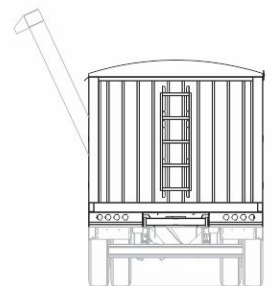

CTC16

CARROCERÍA TOLVA PARA SEMILLAS Y FERTILIZANTES

CAPACIDAD:
16m³

16
m³

- ✓ **LARGO:** 5.800mm. | **ANCHO:** 2.600mm.

- ✓ **TOLVA:** Con división al medio.

- ✓ **TUBO DE DESCARGA:** De 250 mm (con encamisado de PVC)

- ✓ Instalación completa sobre el camión

- ✓ Comando electrico ✓ Tanque de agua

- ✓ Lona tipo tape rápido ✓ Baulera trasera

- ✓ Apta para camión tipo balancín

- ✓ Pintura epoxi/poliuretánica

- ✓ Descarga inferior para rejilla

- ✓ Central hidraulica incluida

- ✓ Salidas hidráulicas traseras

OPCIONALES

CONTROL REMOTO
INALÁMBRICO

SINFÍN
CON CEPILLO

ENGANCHE TRASERO
PARA CAMIÓN

ESCALABLE
A 52.5 TN

NORIA HIDRÁULICA TELESCÓPICA
CON BANDA DE CAUCHO