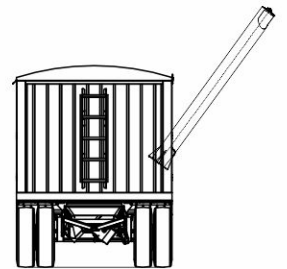

ATF07

ACOPLADO TOLVA

PARA SEMILLAS
Y FERTILIZANTES
DE 26m³

- ✓ **LARGO:** 7.200mm. | **ANCHO:** 2.600mm.
- ✓ **TOLVA:** División en dos cisternas
- ✓ **TUBO DE DESCARGA:** De 250mm (con encamisado de PVC).
- ✓ Llantas 9" ✓ Lona tipo tape rápido
- ✓ Equipo con freno bloqueador
- ✓ Pintura epoxi/poliuretánica
- ✓ Descarga inferior a rejilla
- ✓ Luces LED ✓ Baulera trasera
- ✓ Enganche trasero ✓ Tanque de agua

OPCIONALES

NEUMÁTICOS
295/80x22.5"

BALANZA ELECTRÓNICA
CON TICKETERA

CONTROL REMOTO
INALÁMBRICO

GUARDA
CICLISTAS

SINFÍN
CON CEPILLO

NORIA HIDRÁULICA TELESCÓPICA
CON BANDA DE CAUCHO

FRENOS
ABS